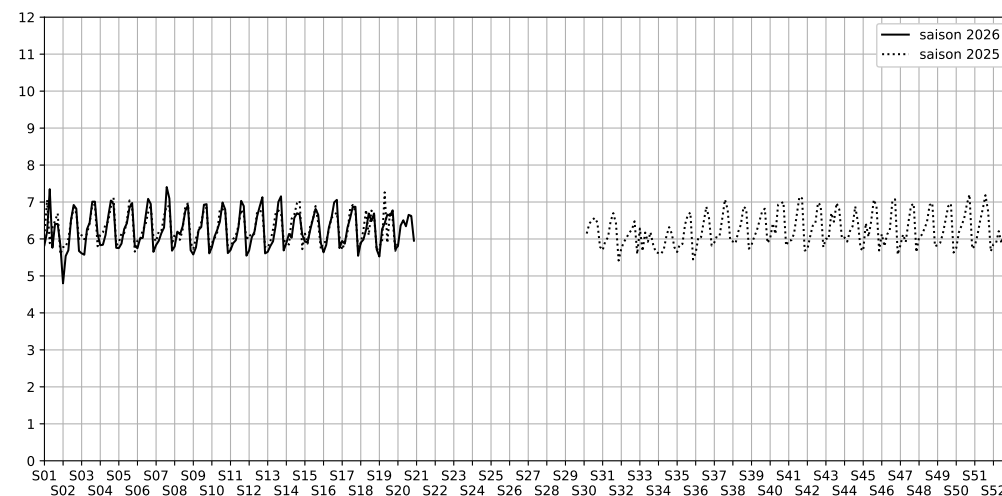

Indice Harmonica Nuit [22h-06h]
Comparaison avec saison précédente à jour équivalent