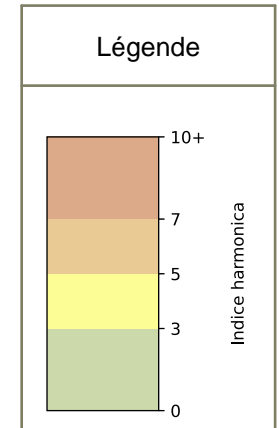

Capteurs méduse ANVERS-MONTHOLON

2026 / sem. 20 (du 11/05/2026 au 17/05/2026)

NB : Chaque capteur est désigné par le nom de la rue dans laquelle il est implanté

Capteurs méduse ANVERS-MONTHOLON

2026 / sem. 20 (du 11/05/2026 au 17/05/2026)

SYNTHÈSE DES SITES SUR LA SEMAINE
Par Indice Harmonica nocturne [22h-06h] décroissant

	Nuit du lundi 11/05/2026 au mardi 12/05/2026	Nuit du mardi 12/05/2026 au mercredi 13/05/2026	Nuit du mercredi 13/05/2026 au jeudi 14/05/2026	Nuit du jeudi 14/05/2026 au vendredi 15/05/2026	Nuit du vendredi 15/05/2026 au samedi 16/05/2026	Nuit du samedi 16/05/2026 au dimanche 17/05/2026	Nuit du dimanche 17/05/2026 au lundi 18/05/2026
1	ENESCO (6,6)	ENESCO (6,6)	ENESCO (7,1)	ENESCO (7,7)	ENESCO (7,2)	ENESCO (7,0)	ENESCO (7,2)
2	TRUDAINE (5,8)	TRUDAINE (6,4)	TRUDAINE (6,5)	TRUDAINE (6,3)	TRUDAINE (6,7)	TRUDAINE (6,6)	TRUDAINE (6,0)

	22h-00h	00h-02h	02h-04h	04h-06h	Total nuit (22h-06h)
Nuit du lundi 11/05/2026 au mardi 12/05/2026	6,6	5,9	5,1	5,6	5,8
	61,2 dB(A)	56,8 dB(A)	53,1 dB(A)	54,5 dB(A)	57,6 dB(A)
Nuit du mardi 12/05/2026 au mercredi 13/05/2026	6,9	6,2	5,7	6,7	6,4
	63,3 dB(A)	58,5 dB(A)	54,5 dB(A)	61,6 dB(A)	60,5 dB(A)
Nuit du mercredi 13/05/2026 au jeudi 14/05/2026	7,5	6,8	6,2	5,5	6,5
	66,4 dB(A)	62,8 dB(A)	58,9 dB(A)	55,3 dB(A)	62,7 dB(A)
Nuit du jeudi 14/05/2026 au vendredi 15/05/2026	7,0	6,5	5,9	6,0	6,3
	63,6 dB(A)	59,9 dB(A)	56,6 dB(A)	57,3 dB(A)	60,3 dB(A)
Nuit du vendredi 15/05/2026 au samedi 16/05/2026	7,1	6,7	6,4	6,5	6,7
	64,4 dB(A)	61,9 dB(A)	58,5 dB(A)	58,8 dB(A)	61,6 dB(A)
Nuit du samedi 16/05/2026 au dimanche 17/05/2026	7,7	7,0	6,2	5,6	6,6
	67,6 dB(A)	64,4 dB(A)	58,5 dB(A)	56,3 dB(A)	63,8 dB(A)
Nuit du dimanche 17/05/2026 au lundi 18/05/2026	7,2	6,0	5,7	5,0	6,0
	63,1 dB(A)	57,5 dB(A)	55,9 dB(A)	53,4 dB(A)	59,1 dB(A)